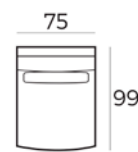

88 x 75 x 99 cm
FELIX-1ZA