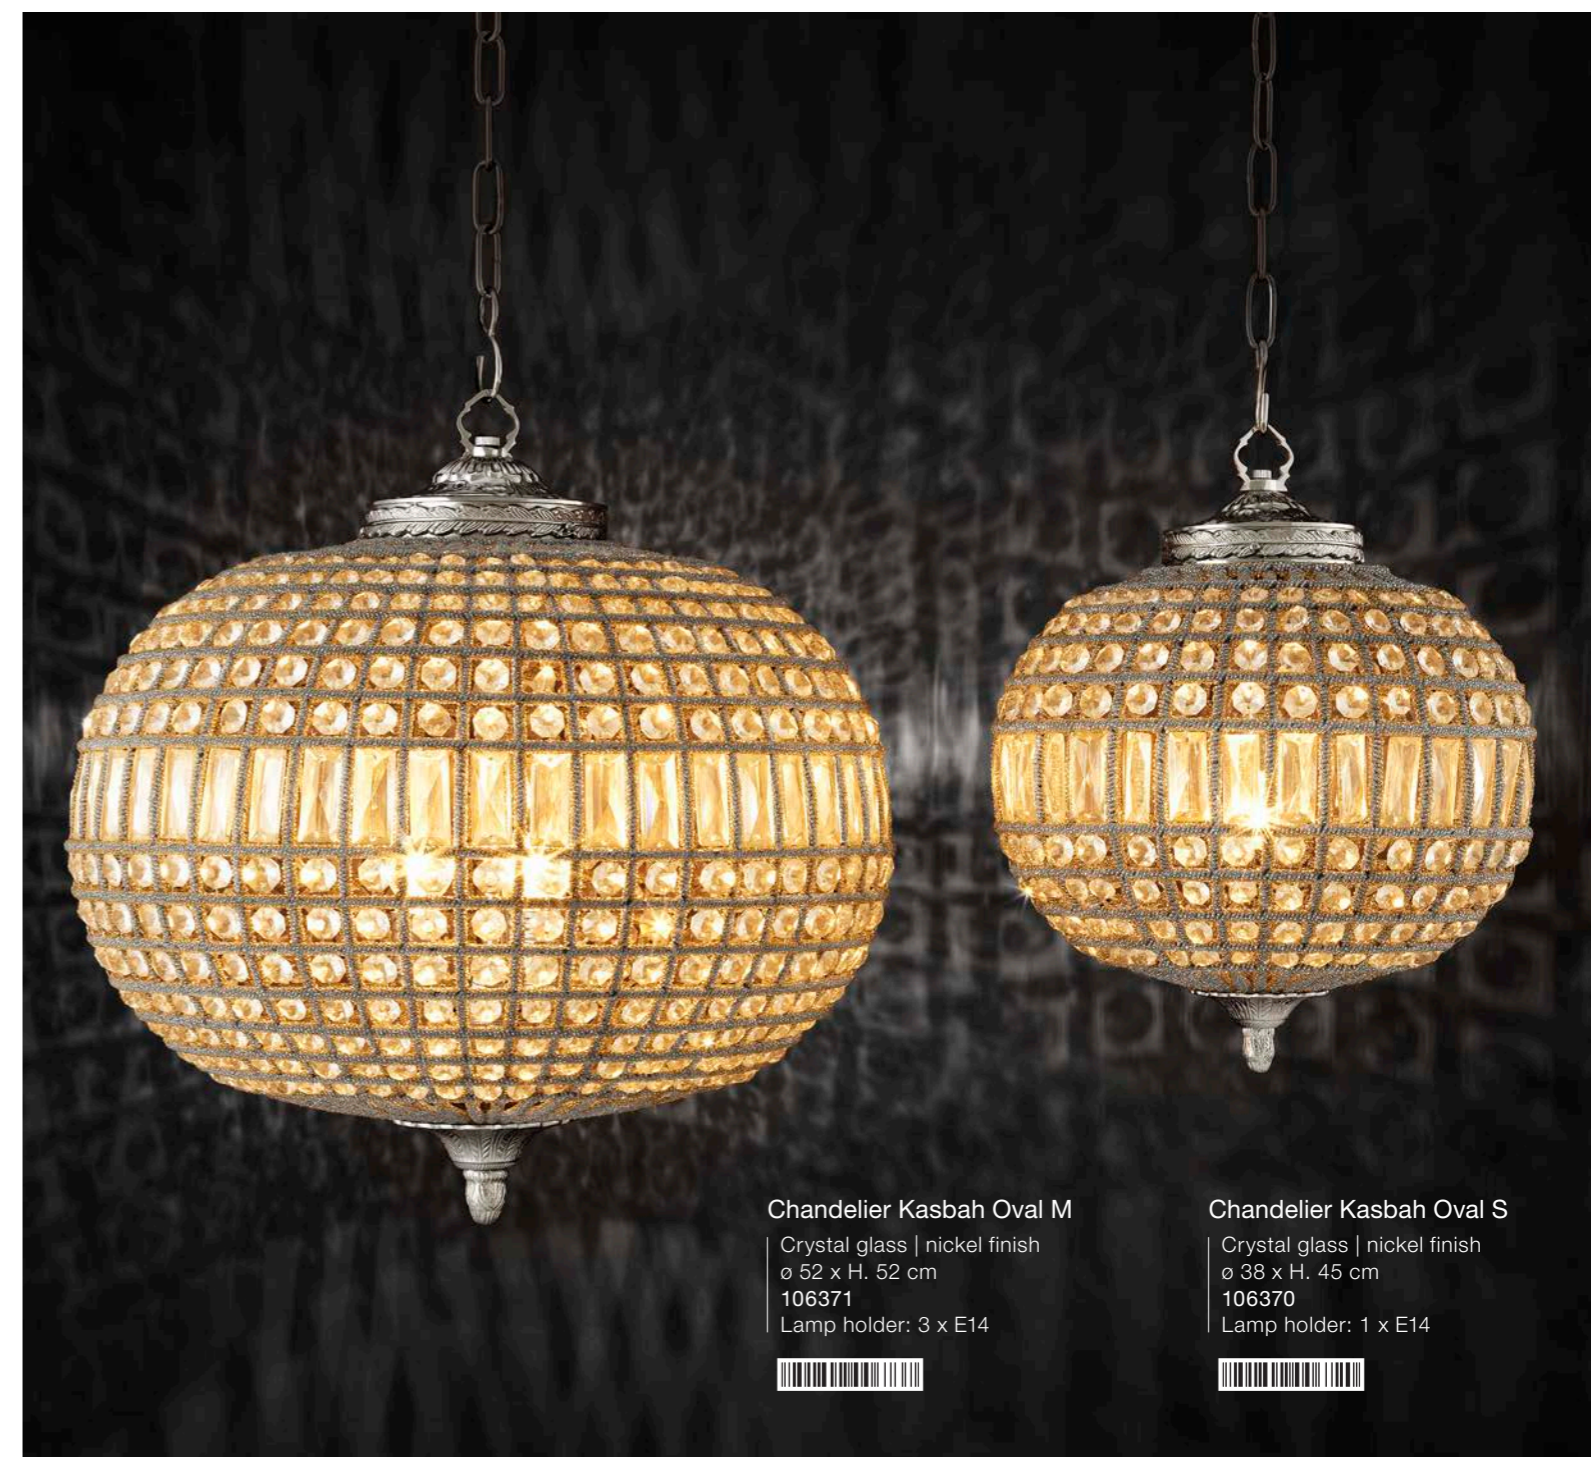

Chandelier Kasbah Oval M

Crystal glass | nickel finish
ø 52 x H. 52 cm
106371
Lamp holder: 3 x E14

Chandelier Kasbah Oval S

Crystal glass | nickel finish
ø 38 x H. 45 cm
106370
Lamp holder: 1 x E14