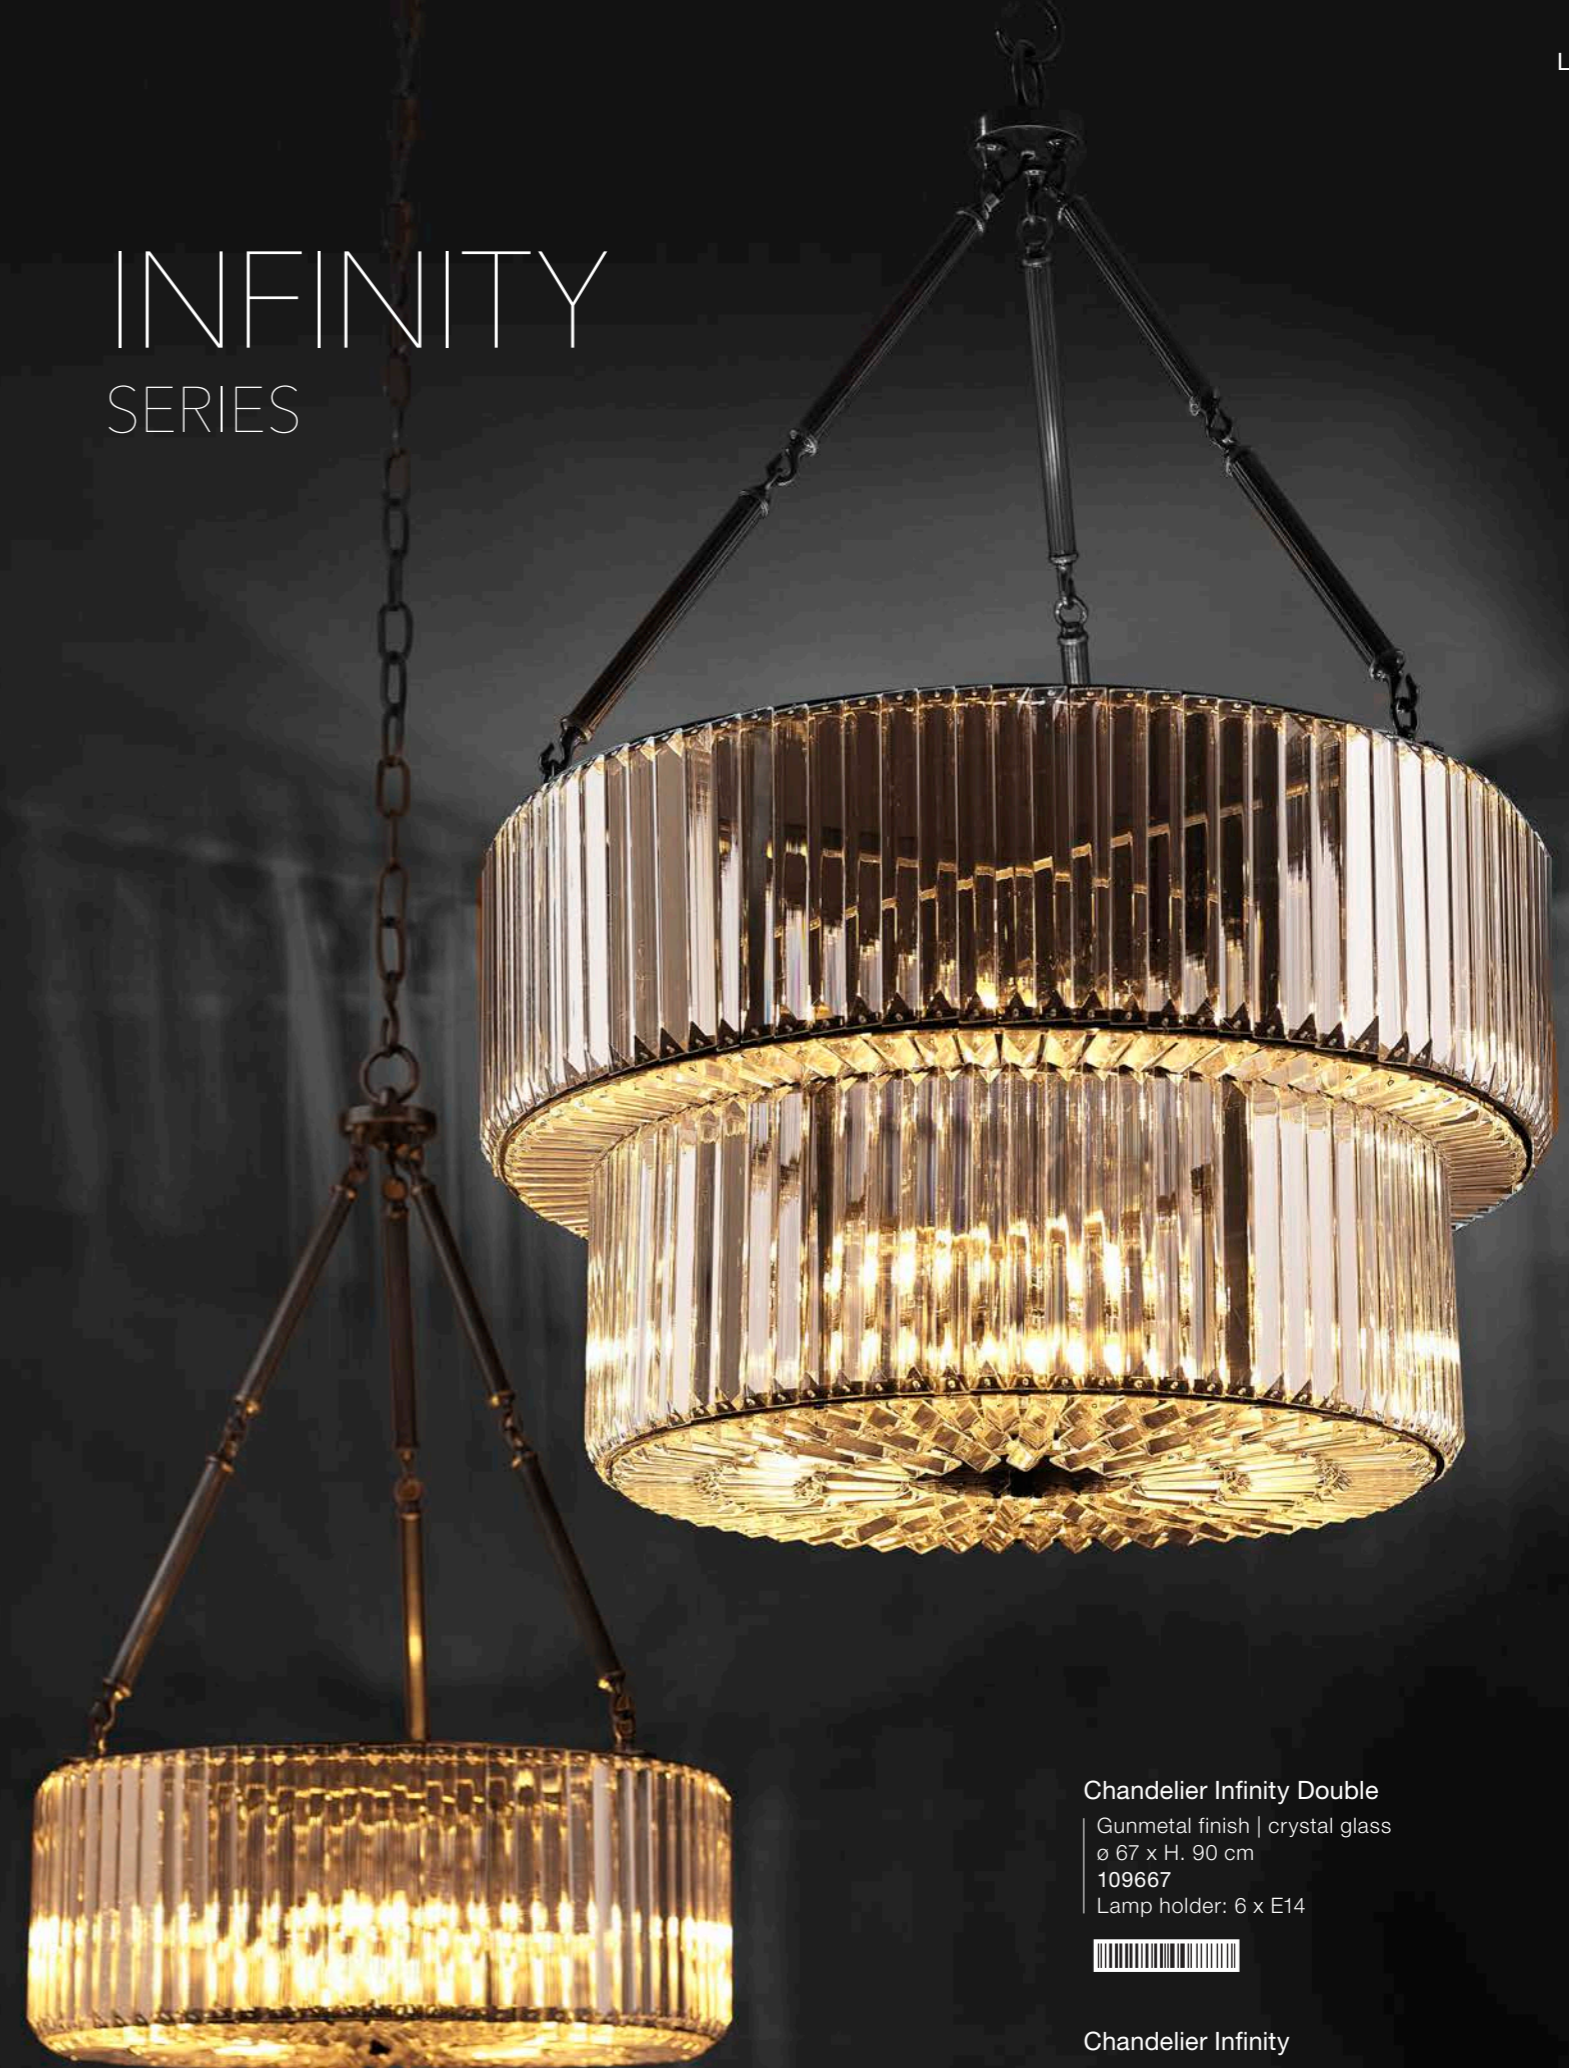

**INFINITY
SERIES**

Chandelier Infinity Double

Gunmetal finish | crystal glass
ø 67 x H. 90 cm
109667
Lamp holder: 6 x E14

Chandelier Infinity

Gunmetal finish | crystal glass
ø 53 x H. 77,5 cm
109207
Lamp holder: 4 x E14