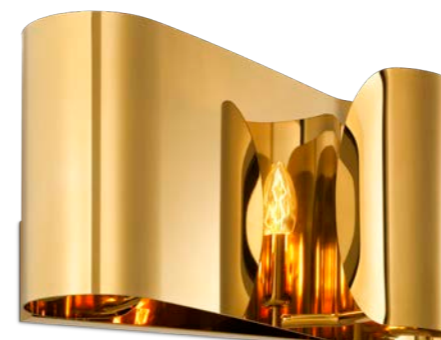

WALL LAMP AUGUSTA

Wall Lamp Augusta
Gold finish
26 x H. 39 x D. 11,5 cm
112372
Lamp holder: 2 x E14

Wall Lamp Augusta
Nickel finish
26 x H. 39 x D. 11,5 cm
112670
Lamp holder: 2 x E14

CRAWLEY

Wall Lamp Crawley
Gold finish
38 x H. 21 x D. 11 cm
111046
Lamp holder: 2 x E14