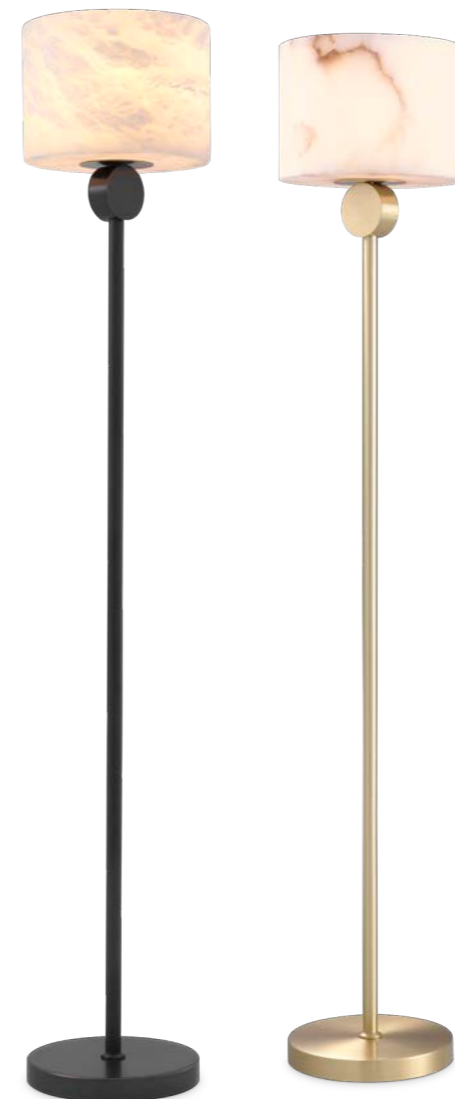

PENDANT ETRUSCAN ROUND

Pendant Etruscan Round
Bronze highlight finish | alabaster
ø 20 x H. 24 cm
114857
Lamp holder: 1 x E14

Pendant Etruscan Round
Light brass finish | alabaster
ø 20 x H. 24 cm
113472
Lamp holder: 1 x E14

PENDANT ETRUSCAN SQUARE

Pendant Etruscan Square
Light brass finish | alabaster
12 x 12 x H. 24 cm
113911
Lamp holder: 1 x E14

Pendant Etruscan Square
Bronze highlight finish | alabaster
12 x 12 x H. 24 cm
114858
Lamp holder: 1 x E14

FLOOR LAMP ETRUSCAN

Floor Lamp Etruscan
Bronze highlight finish | alabaster
ø 30 x H. 171 cm
114684
Lamp holder: 1 x E14

Floor Lamp Etruscan
Light brass finish | alabaster
ø 30 x H. 171 cm
113975
Lamp holder: 1 x E14