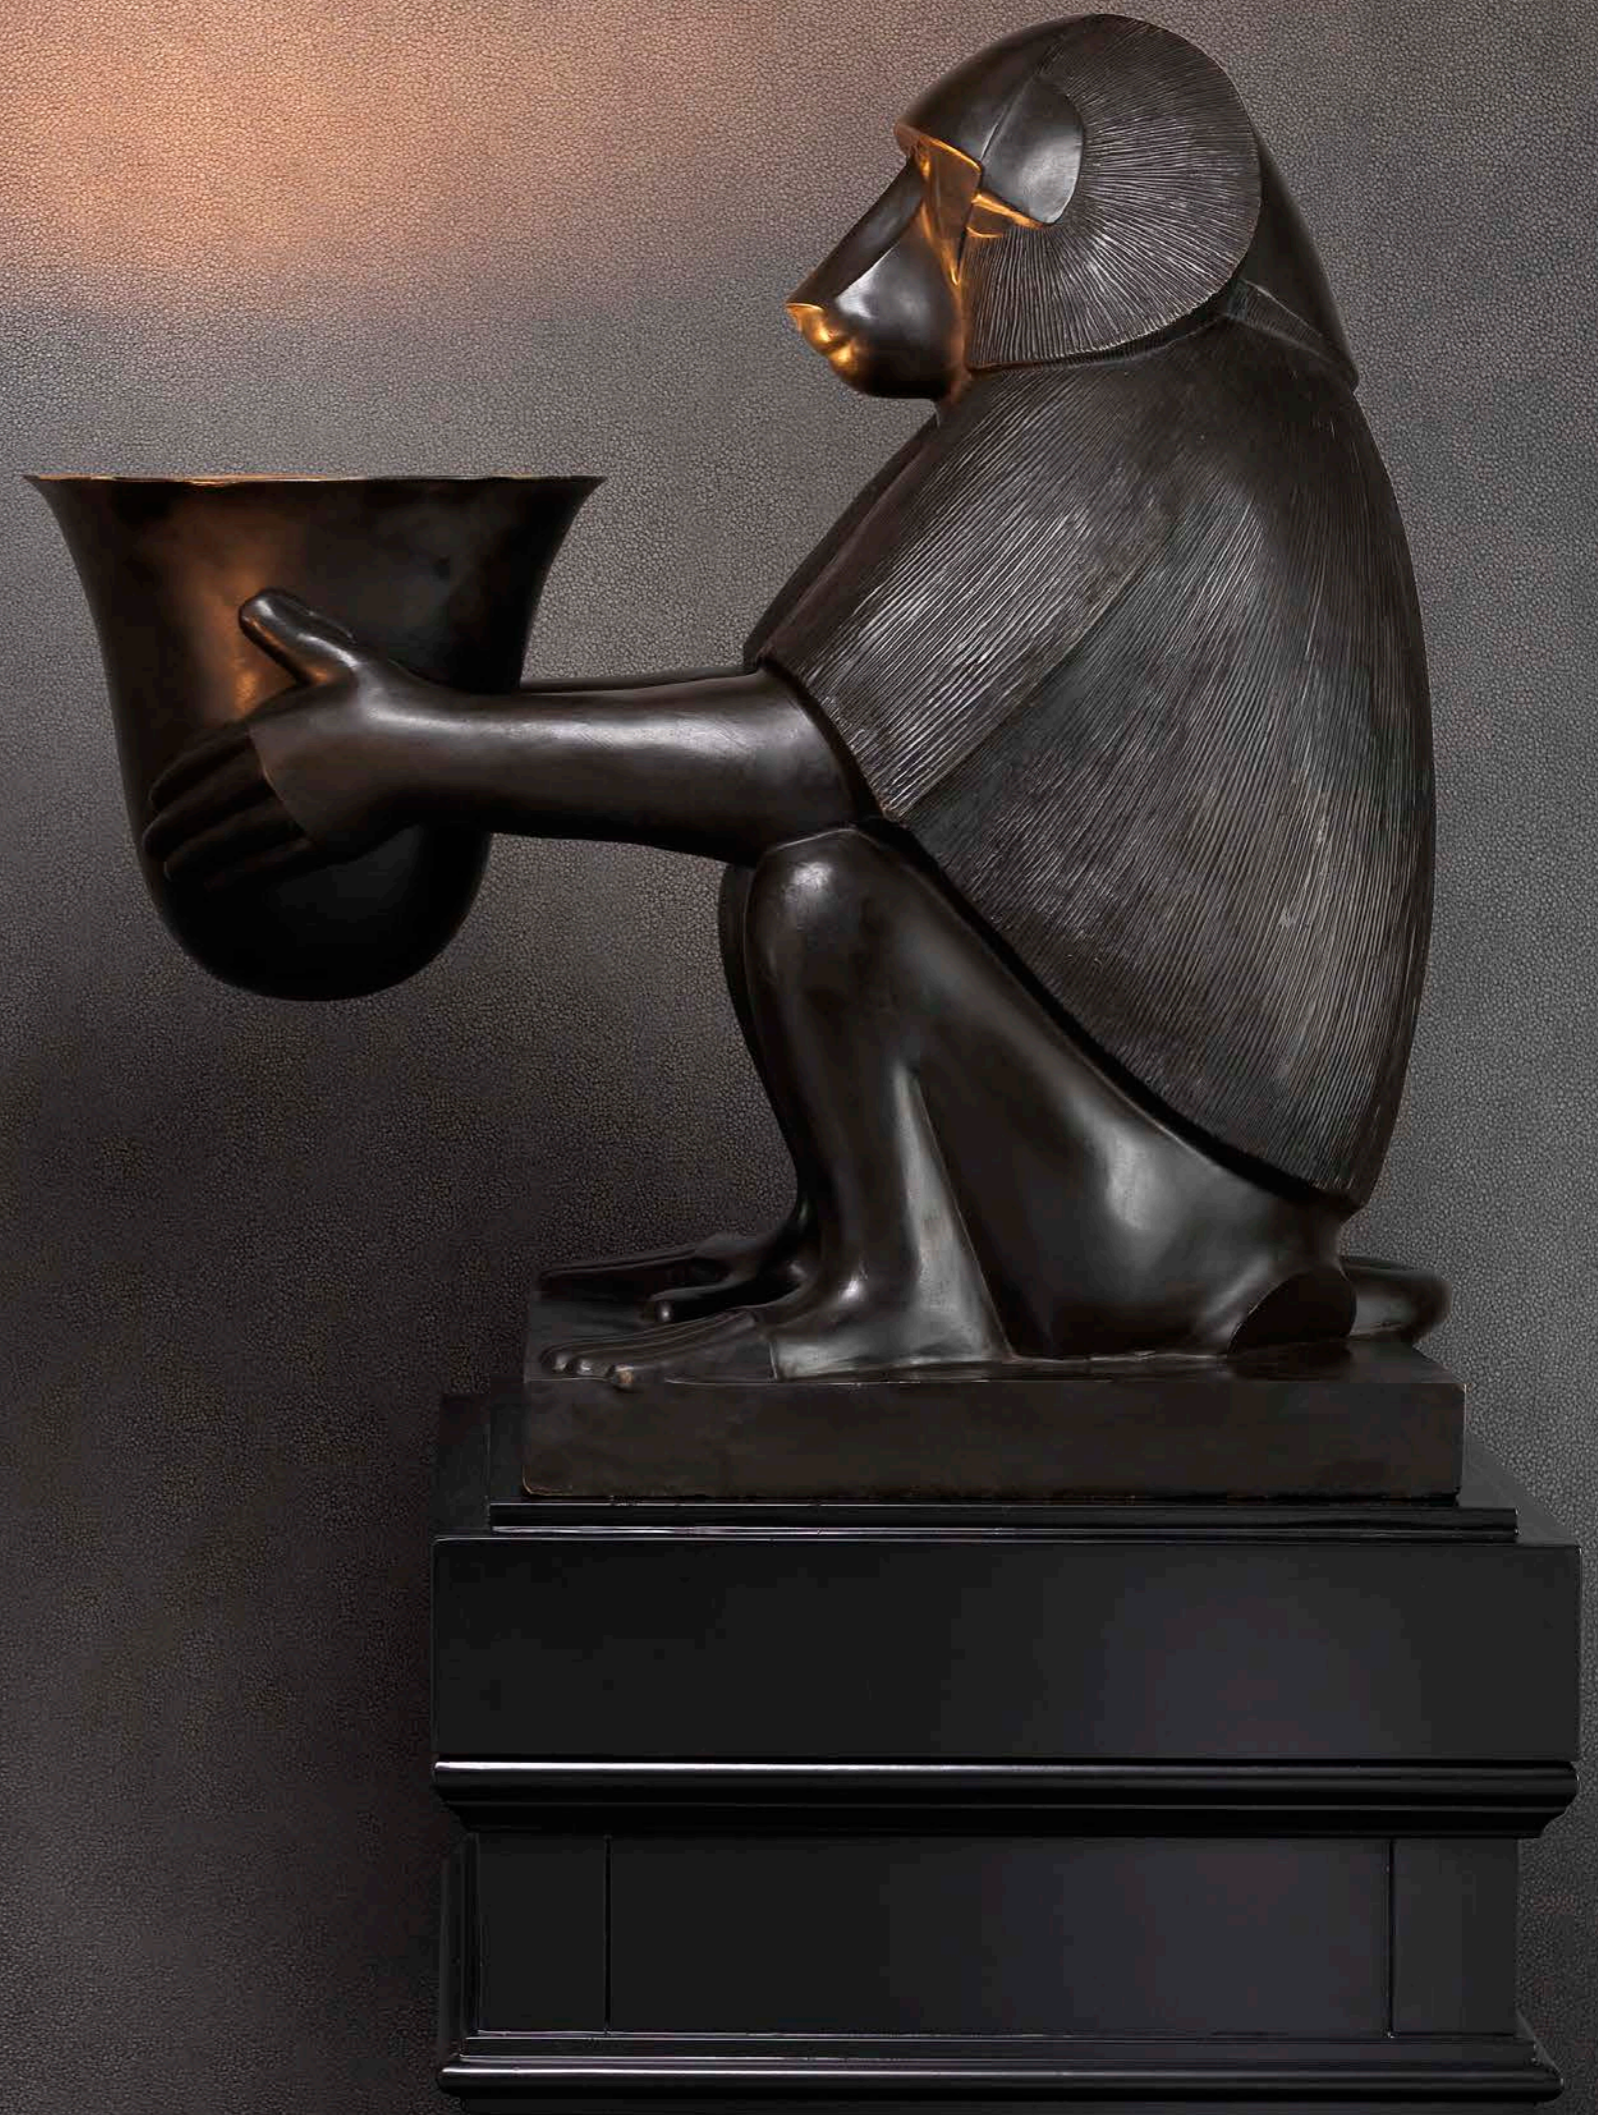

Art Deco Monkey

Bronze patina
49 x H. 60 x D. 60 cm |
Base: 37 x 37 x H. 4,5 cm
106931
Lamp holder: 1 x E27

TABLE LAMP MURRAY

Table Lamp Murray

Alabaster | matte brass finish
Including white shade
A. 23,5 | B. 41 | C. 77,5 cm
111594
Lamp holder: 1 x E27