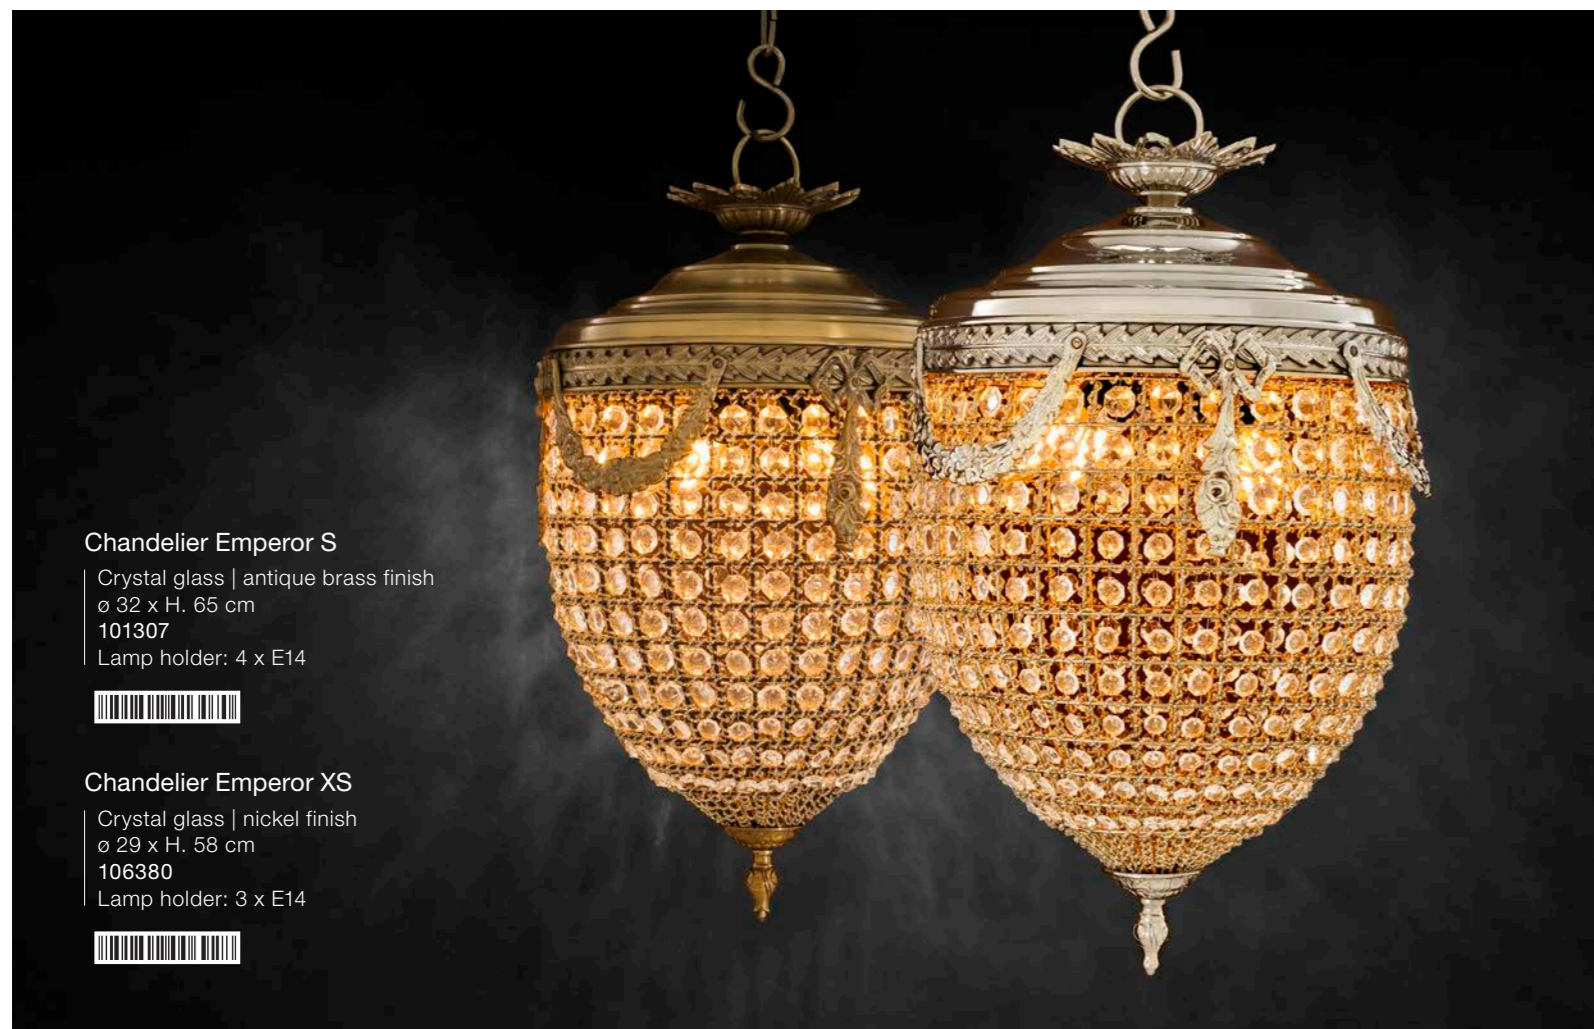

Chandelier Martinez S

Nickel finish
ø 44 x H. 84 cm
107780
Lamp holder: 6 x E14

Chandelier Martinez S

Gold tones finish
ø 44 x H. 84 cm
109663
Lamp holder: 6 x E14

Chandelier Martinez L

Gold tones finish
ø 54 x H. 104 cm
109664
Lamp holder: 6 x E14