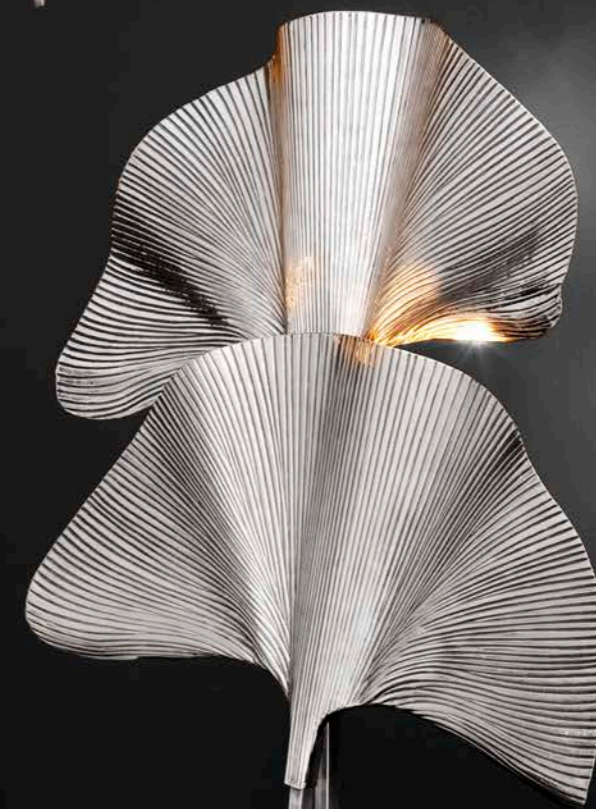

Floor Lamp Las Palmas
Polished brass
80 x H. 197 cm
110467
Lamp holder: 3 x E27

Table Lamp Las Palmas
Polished brass
67 x H. 91 cm
110758
Lamp holder: 2 x E27

Wall Lamp Las Palmas
Tarnished silver plated
67 x H. 48 x D. 11 cm
111275
Lamp holder: 1 x E27