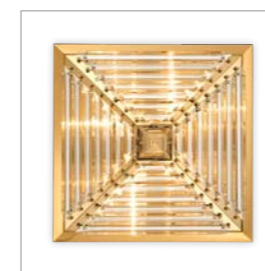

Chandelier Salasco

Gold finish | crystal glass
 133 x 88 x H. 14 cm
 111044
 Lamp holder: 6 x E14

Chandelier Salasco

Nickel finish | crystal glass
 133 x 88 x H. 14 cm
 111043
 Lamp holder: 6 x E14

CEILING LAMP EDEN