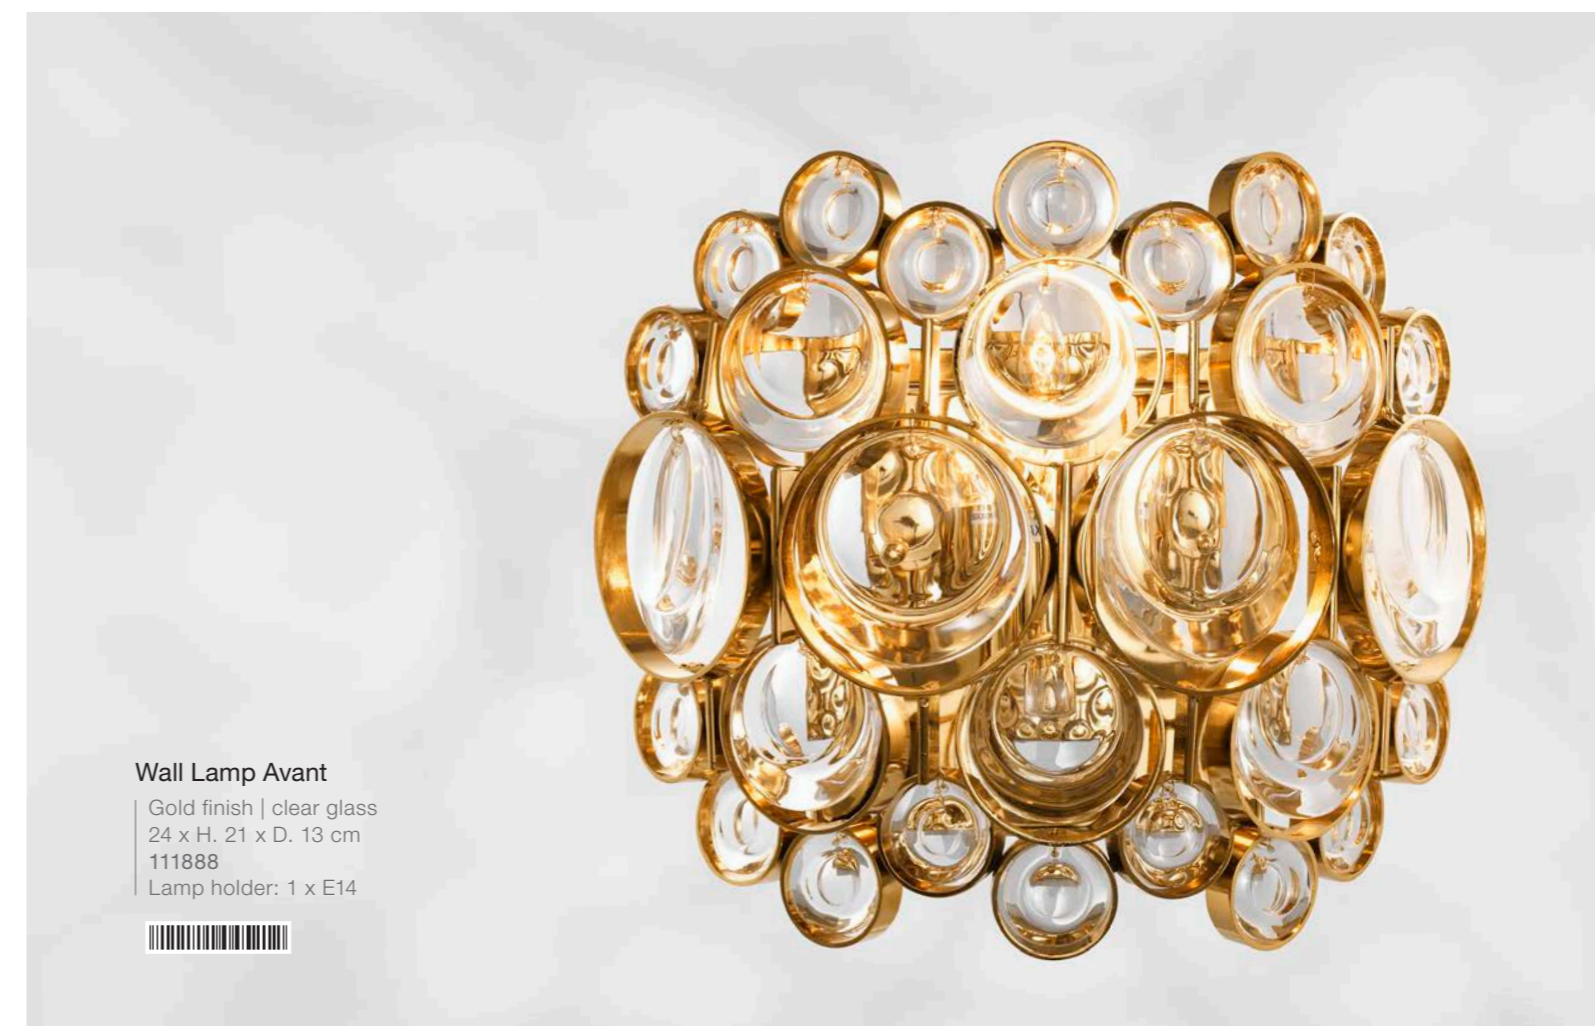

WALL LAMP STEFANO

Wall Lamp Stefano

Gold finish | glass
12,5 x H. 12,5 x D. 18,5 cm
112954
Lamp holder: 1 x E14

WALL LAMP TOUCH

Wall Lamp Touch

Gold finish | smoke glass
14 x H. 33,5 x D. 16 cm
112650
Lamp holder: 1 x E27