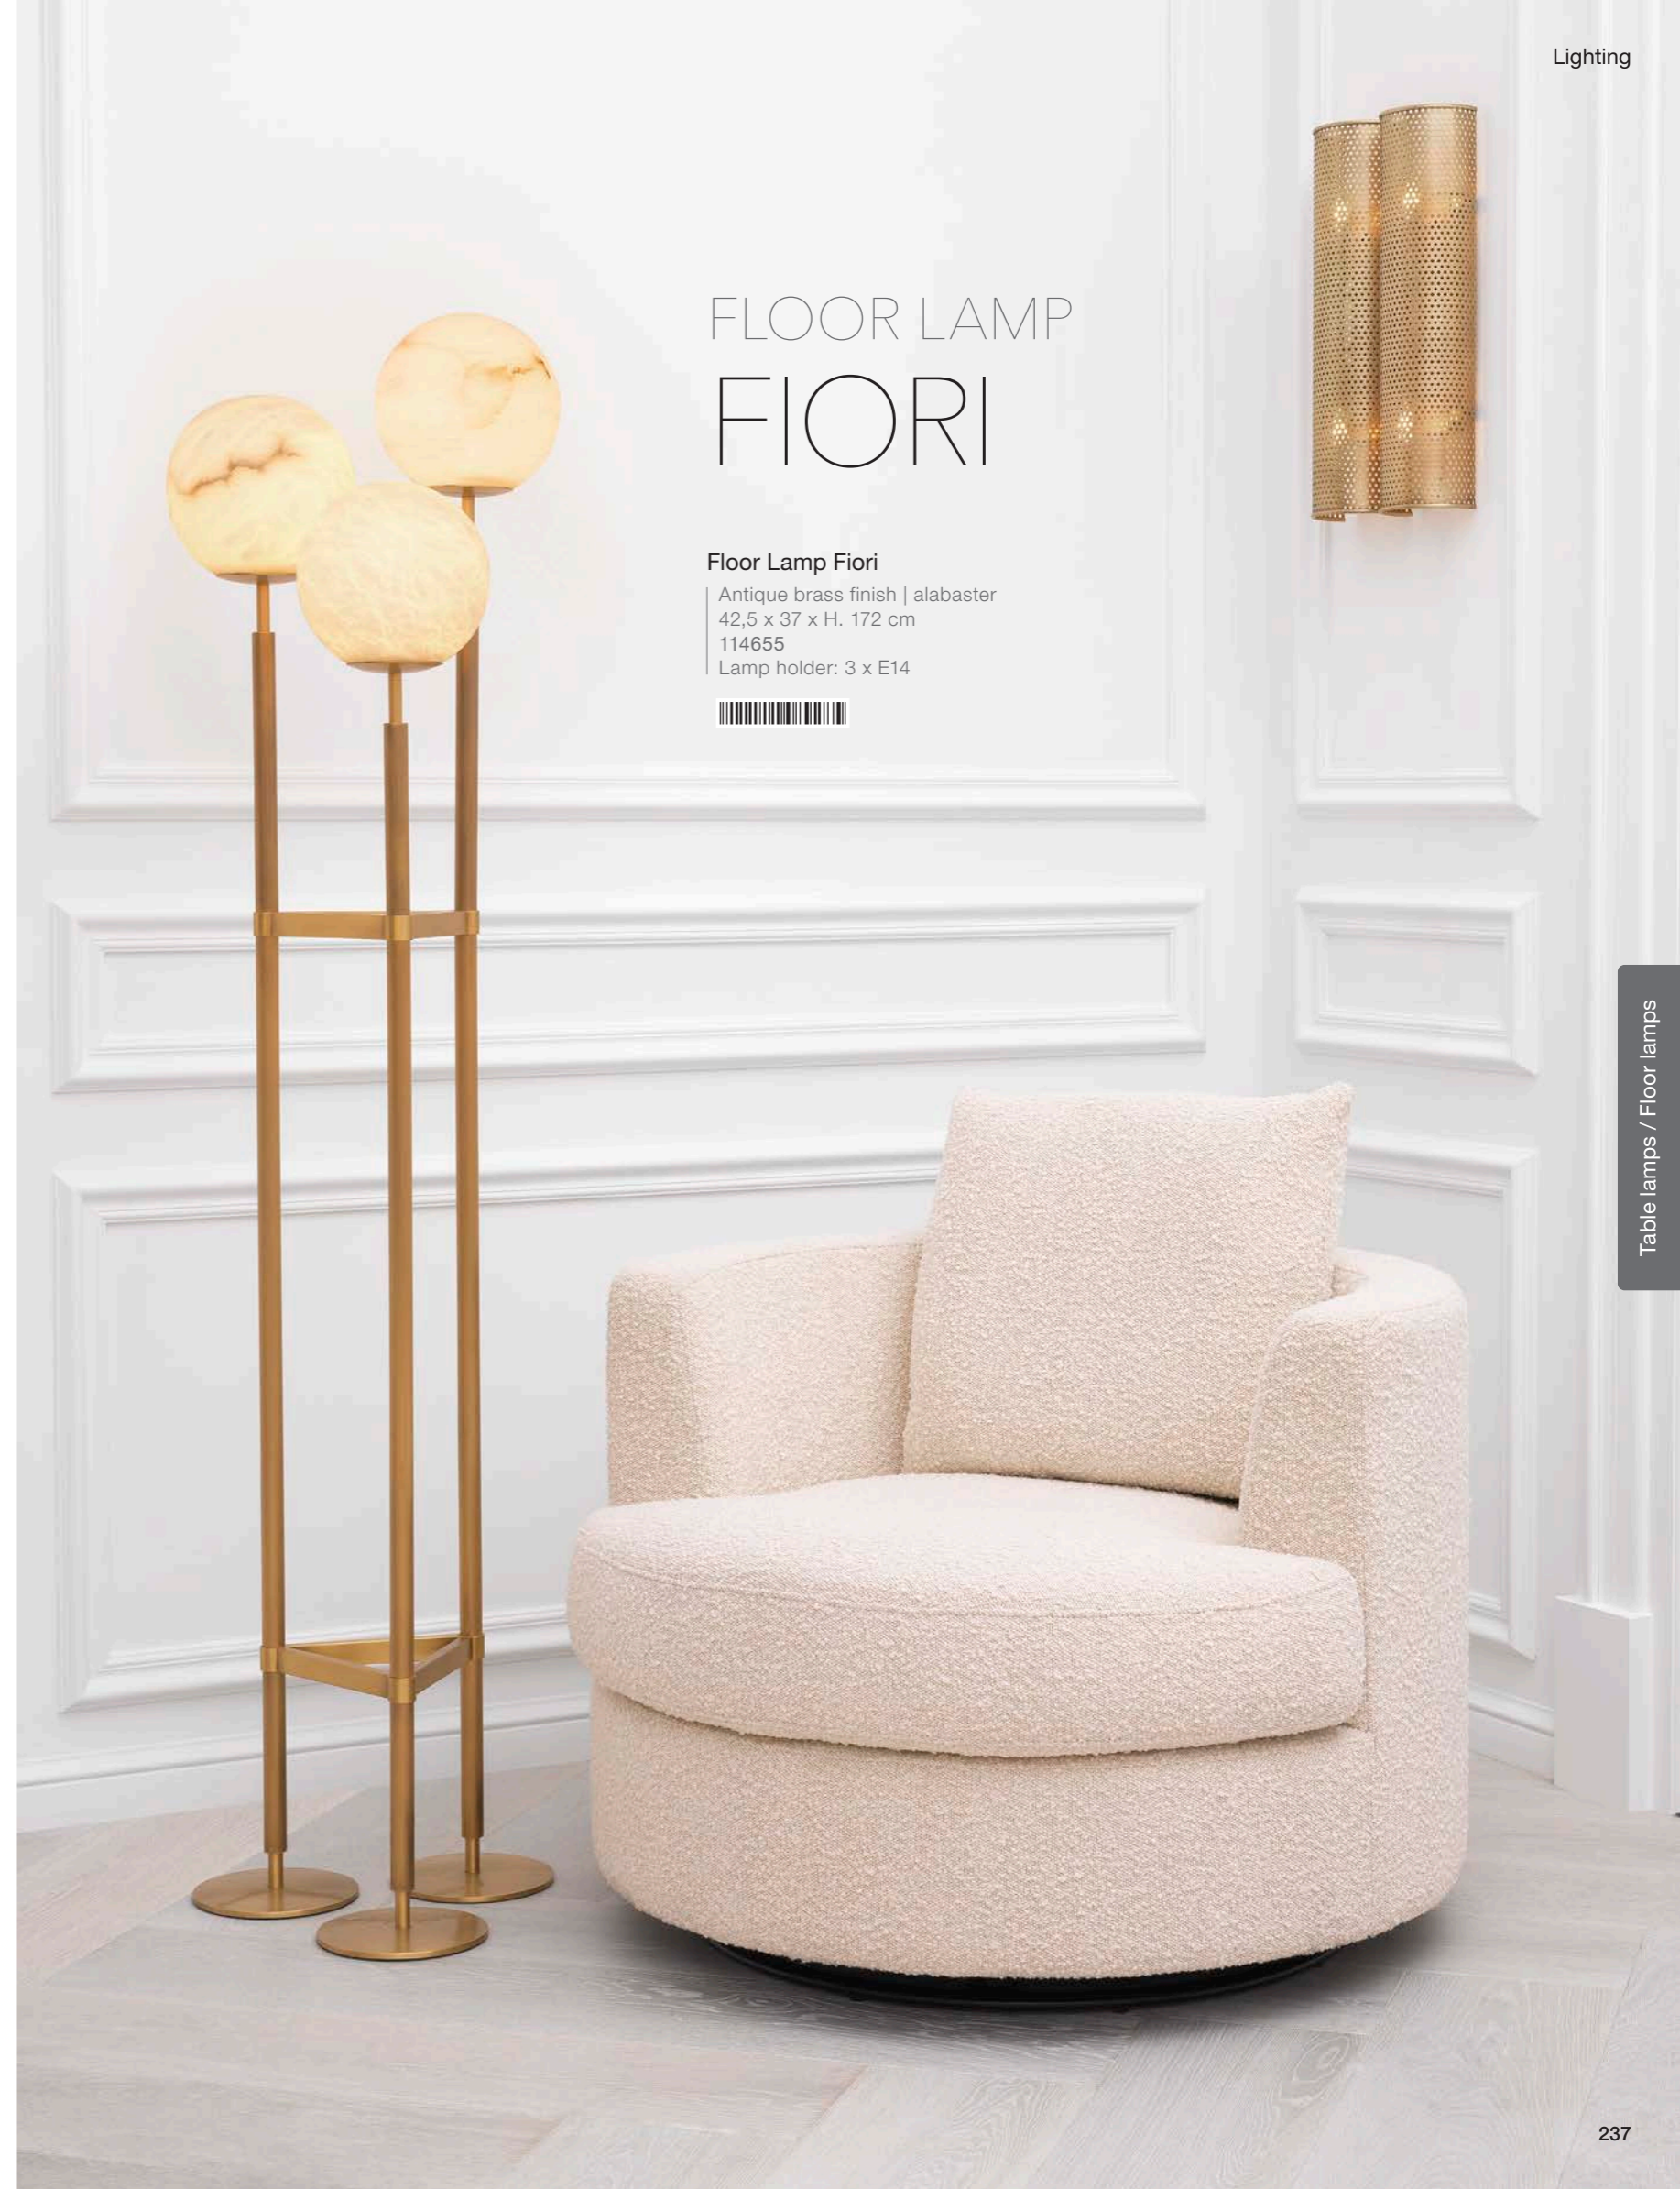

FLOOR LAMP FIORI

Floor Lamp Fiori

Antique brass finish | alabaster
42,5 x 37 x H. 172 cm
114655
Lamp holder: 3 x E14